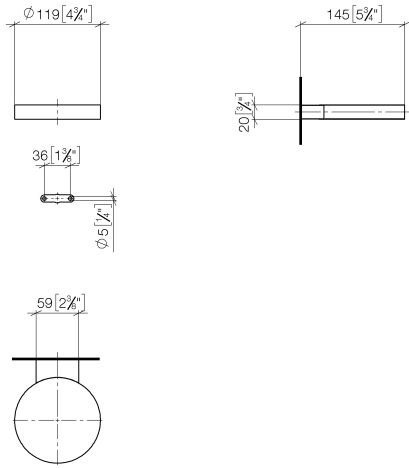

83 410 979

- largeur 120 mm
- hauteur 20 mm
- saillie 145 mm

S'adapte aux gammes suivantes : MADISON,  
MEM, TARA, CL.1, LISSÉ, VAIA, META,  
CYO

	Laiton (Or 23cts)	83 410 979-09
	Chrome	83 410 979-00
	Platine brossé	83 410 979-06
	Platine	83 410 979-08
	Dark Chrome	83 410 979-19
	Or clair	83 410 979-26
	Or clair brossé	83 410 979-27
	Laiton brossé (Or 23cts)	83 410 979-28
	Noir mat	83 410 979-33
	Bronze brossé	83 410 979-42
	Champagne brossé (Or 22cts)	83 410 979-46
	Champagne (Or 22cts)	83 410 979-47
	Chrome brossé	83 410 979-93
	Dark Platinum brossé	83 410 979-99

83 410 979

mm [inches]

83 410 979

Les pièces pour les  
autres finitions  
peuvent être  
trouvées ici : Chrome

### Liste des pièces de rechange

N°	Article Numéro	Désignation	Fréquence de montage	Délai de livraison
1	08 17 97 570-09	coupelle	1	40
2	09 31 11 002 90	tige	1	2
3	08 17 30 502-09	patte de fixation	1	40
4	09 30 30 080 90	vis	2	2
5	05 30 31 025 00 90	set de fixation	1	2
6	09 17 20 030 90	patte de fixation	1	2